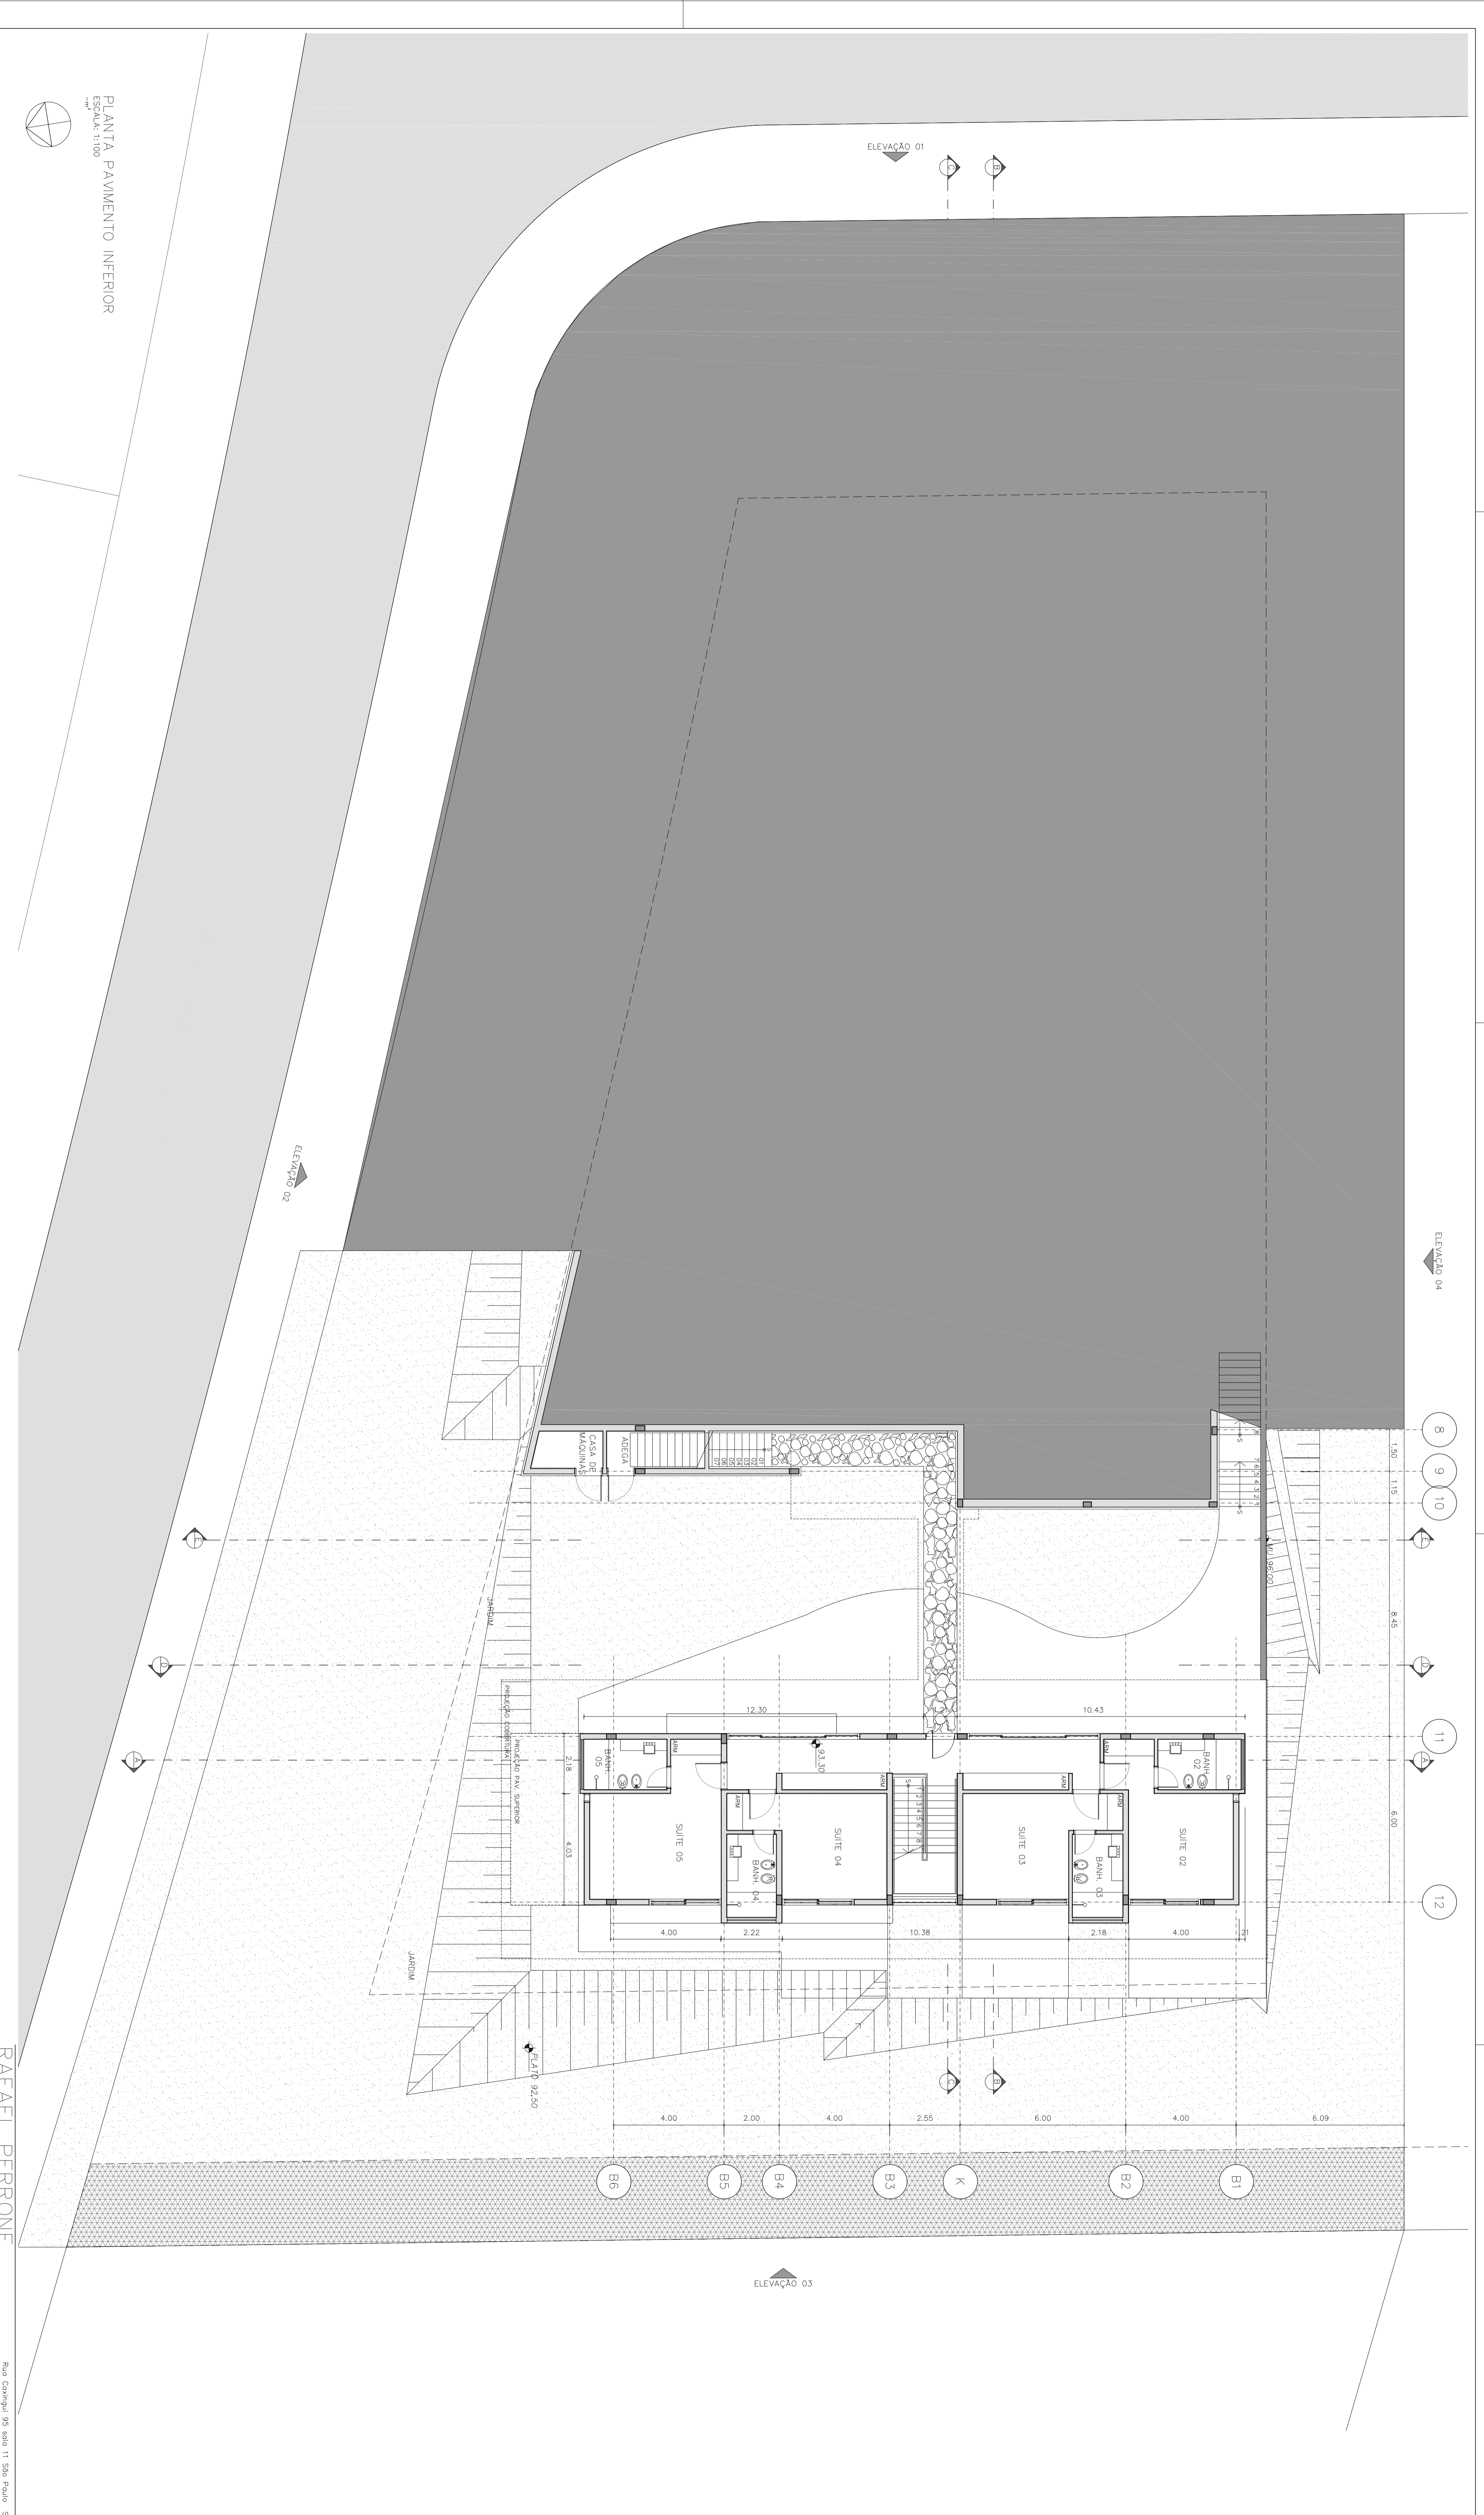

PLANTA PAVIMENTO INFERIOR
 ESCALA 1:100

RAFAEL PERRONE
 ARQUITETOS ASSOCIADOS LTDA
 Rua General, 95, 309, 11. São Paulo, SP
 cep 05579-000 Tel 26.350.058 Fax 26.380.046
 e-mail: rafper@rafaelperone.com.br

cliente LUIGI VALENTINO
obra PROJETO DE RESIDÊNCIA
caso PROJETO DE ARQUITETURA - PLANTA DE IMPLANTAÇÃO DO INFERIOR
arquiteto RAFAEL PERRONE
data SETEMBRO/2010
perfil 02

ELEVACAO 01

ELEVACAO 02

ELEVACAO 04